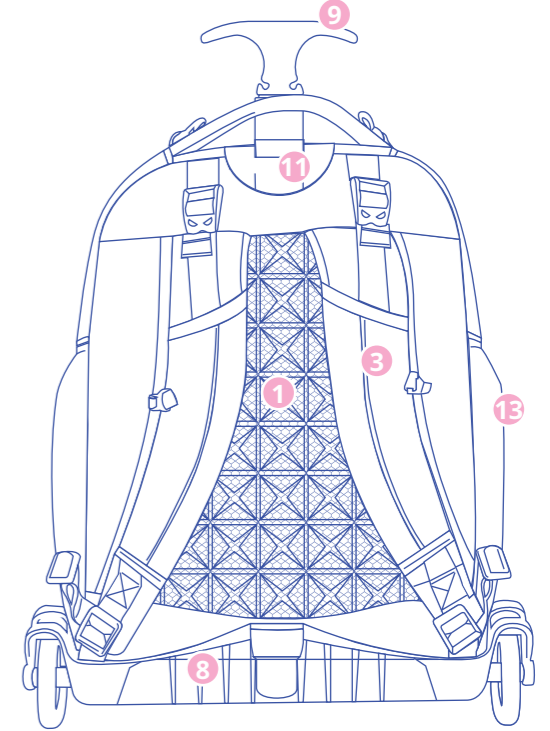

## עוזר פאנט עולמי

ניתן לבחור האם ללכת עם מערכת הגב הקלה והאיכותית או להרכיב בקלות את הטרוולי ולהתגלגל בנוחות. עגלת נשיאה בעיצוב ארגונומי המאפשרת נשיאה על הגב ללא הפרעות, עשויה ממוט אלומיניום טלסקופי וחומרים איכותיים ועמידים במיוחד.

- 1. מערכת גב אורטופדית**  
בעלת מבנה ייחודי הבולם זעזועים ומאורר במיוחד המאפשר מעבר אוויר ונידוף זיעה מגב התלמיד/ה.
- 2. תא מתרחב EXTRA**  
הגדלת נפח התיק בפתיחת רוכסן וקבלת תא נוסף.
- 3. כתפיות מאוררות**  
ניתנות להתאמה על פי מידת התלמיד/ה.
- 4. תא אוכל**  
מחומר מבודד, קל לניקוי.
- 5. תחתית קשיחה**  
המחוברת לגב הילקוט לחלוקת משקל נכונה וליציבות התיק על הרצפה.
- 6. רוכסנים עמידים בשחיקה** בשילוב ראשי רוכסן נוחים לשימוש. עשויים מחומרים עמידים ומתקדמים.
- 7. כיסי צד גדולים**  
מתאימים גם לבקבוקי שתיה.
- 8. עגלה בעיצוב ארגונומי**  
מאפשרת נשיאה על הגב ללא צורך בניתוק העגלה.
- 9. ידית טלסקופית**  
ידית גרירה, עשויה אלומיניום איכותי. קלה במיוחד.
- 10. אבזם תלייה מיוחד**  
לחיבור קצה רצועת הכתפיה ולמניעת גרירתה על הריצפה בעת השימוש בעגלת נשיאה.
- 11. רצועת הידוק**  
לחיבור ידית הגרירה הטלסקופית לגב התיק.
- 12. מחזירי אור**  
בחזית התיק, בצידו התיק ועל הכתפיות לבטיחות התלמיד/ה.
- 13. כיסוי גשם**  
מצורף לילקוט להגנה מפני גשם.